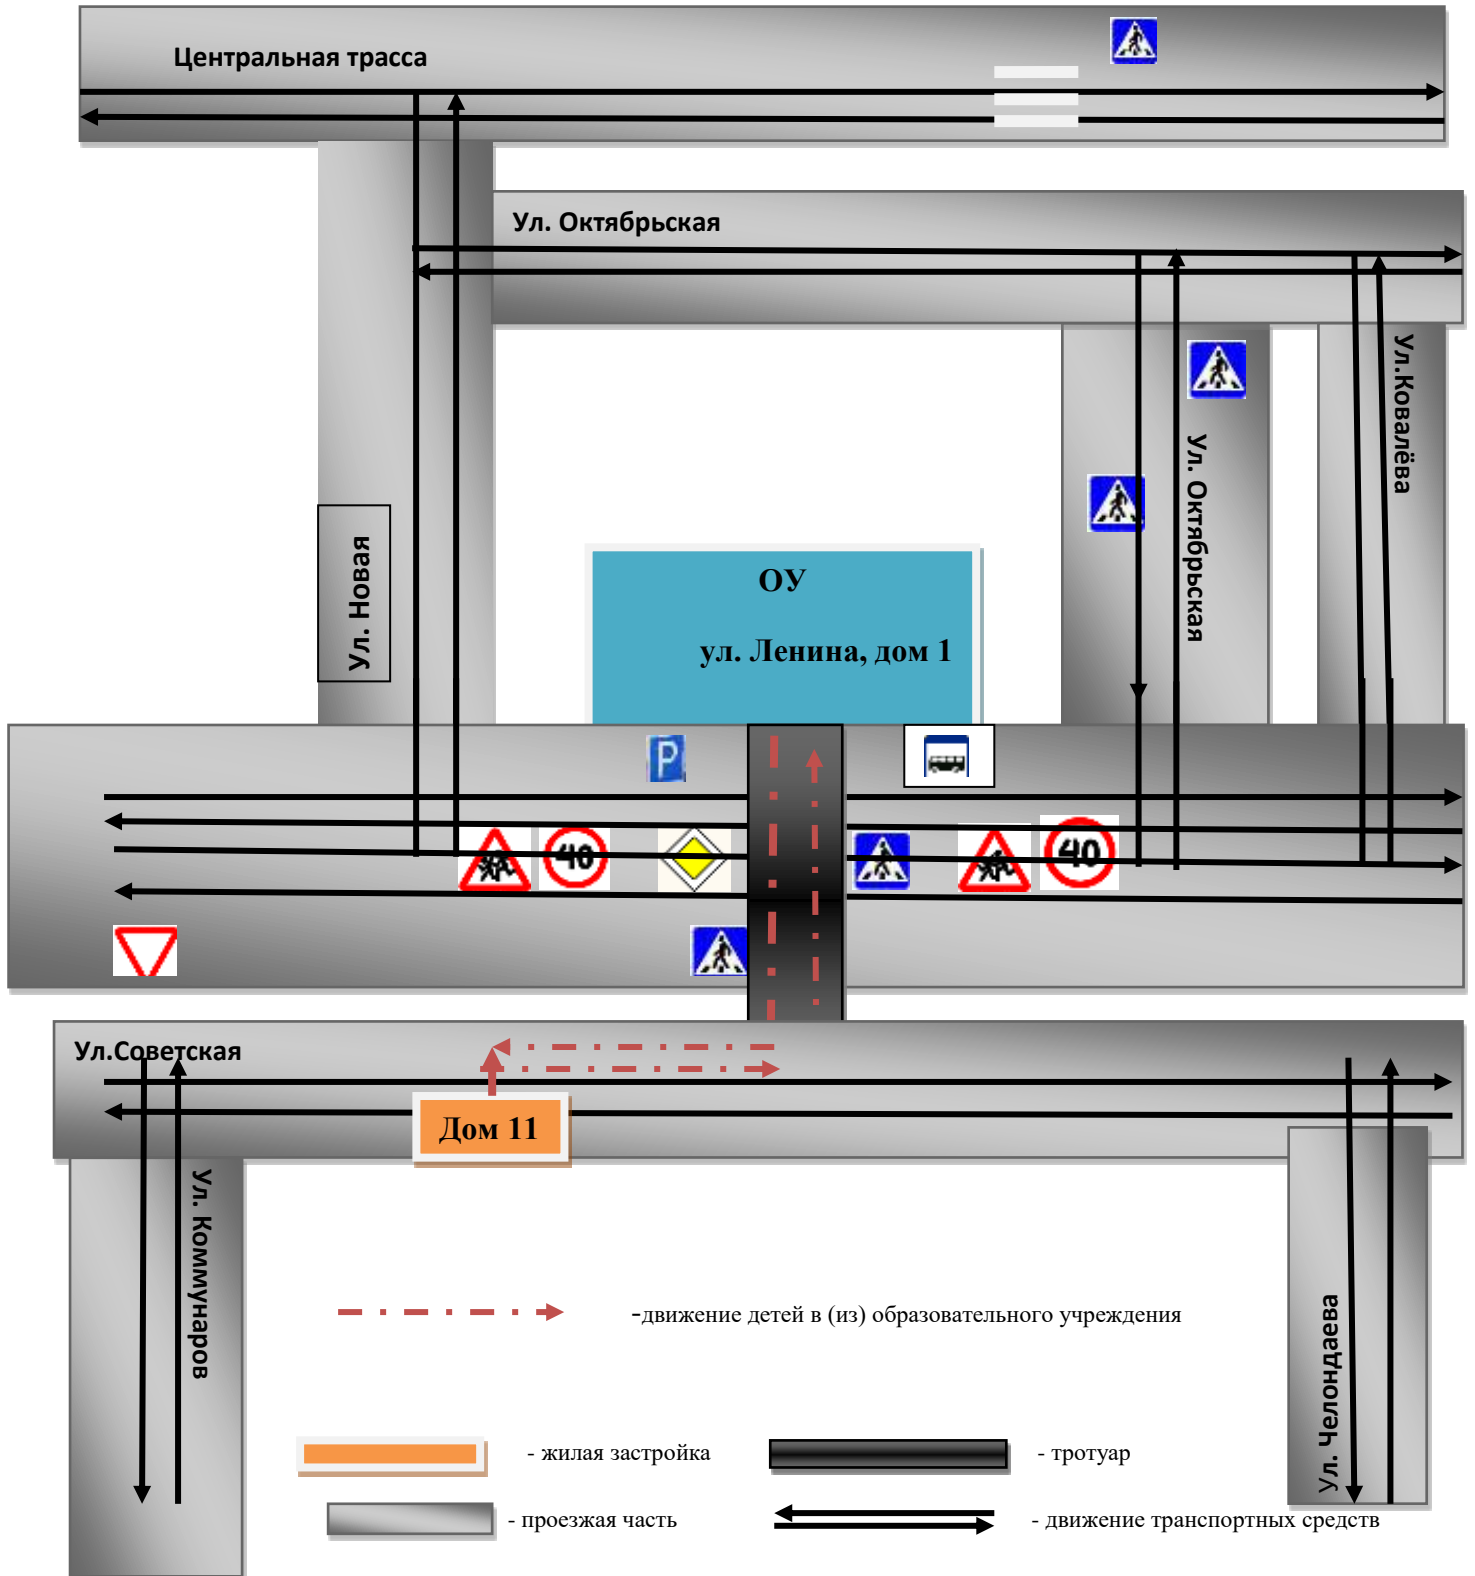

Маршрут движения из дома в школу и из школы домой

Адрес: с. Кульск, ул.Кульская,6

Схема

 - движение детей в (из) образовательного учреждения

 - жилая застройка

 - тротуар

 - проезжая часть

 - движение транспортных средств

 - Автобусная остановка

 - главная дорога

Маршрут движения из дома в школу и из школы домой

Адрес: с. Санномыск

Схема.

Маршрут движения из дома в школу и из школы домой

Адрес: с. Нарын

Схема

- движение детей в (из) образовательного учреждения

- - жилая застройка

- тротуар

- проезжая часть

- движение транспортных средств

Автобусная остановка

Маршрут движения из дома в школу и из школы домой

Адрес: с. Тарбагатай

Схема

 - движение детей в (из) образовательного учреждения

-  - жилая застройка

 - тротуар

 - проезжая часть

 - движение транспортных средств

 Автобусная остановка